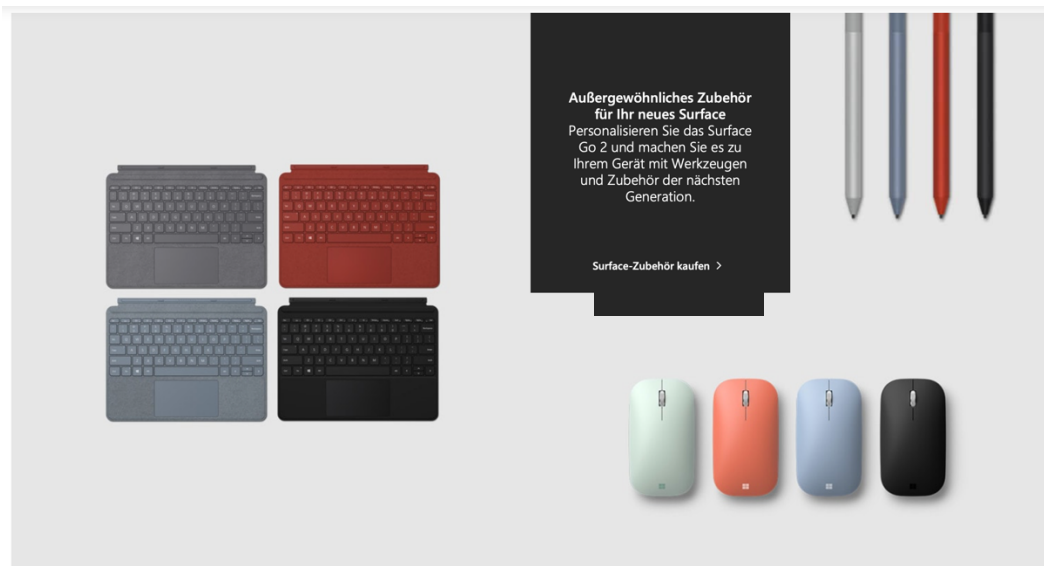

Microsoft Surface

10,5-Zoll-Touchscreen

- Schreiben und Zeichnen Sie ganz natürlich auf dem Bildschirm mit dem Surface Pen¹
- Navigieren, scrollen und blättern Sie durch Dokumente und Websites
- Streamen Sie Serien und Filme

Ihr schneller, alltäglicher Begleiter

- Tägliche Aufgaben erledigen, surfen, einkaufen, E-Mails versenden, bei Hausaufgaben helfen und vieles mehr. Die Akkulaufzeit beträgt bis zu 10 Stunden¹
- Surface Go 2 m3 ist 64 % schneller als Surface Go⁶

Bleiben Sie von überall aus auf dem neuesten Stand

- Von Ihrer Couch an den Küchentisch, schon ab 544 Gramm ohne Type Cover⁷
- Eingebautes WLAN sowie optionales LTE Advanced³ für problemlose Konnektivität in Bereichen mit ungesichertem öffentlichen, langsamen oder keinem WLAN

Auf mehrere Arten verbinden

- Schließen Sie das heute verwendete Zubehör mit dem mitgelieferten USB-C™-Anschluss an
- Führen Sie Anrufe mit klarem Sound durch oder machen Sie tolle Fotos mit HD-Front- und Rückkameras
- Tablet-Mobilität und Vielseitigkeit eines Laptops mit integriertem Kickstand und Type Cover