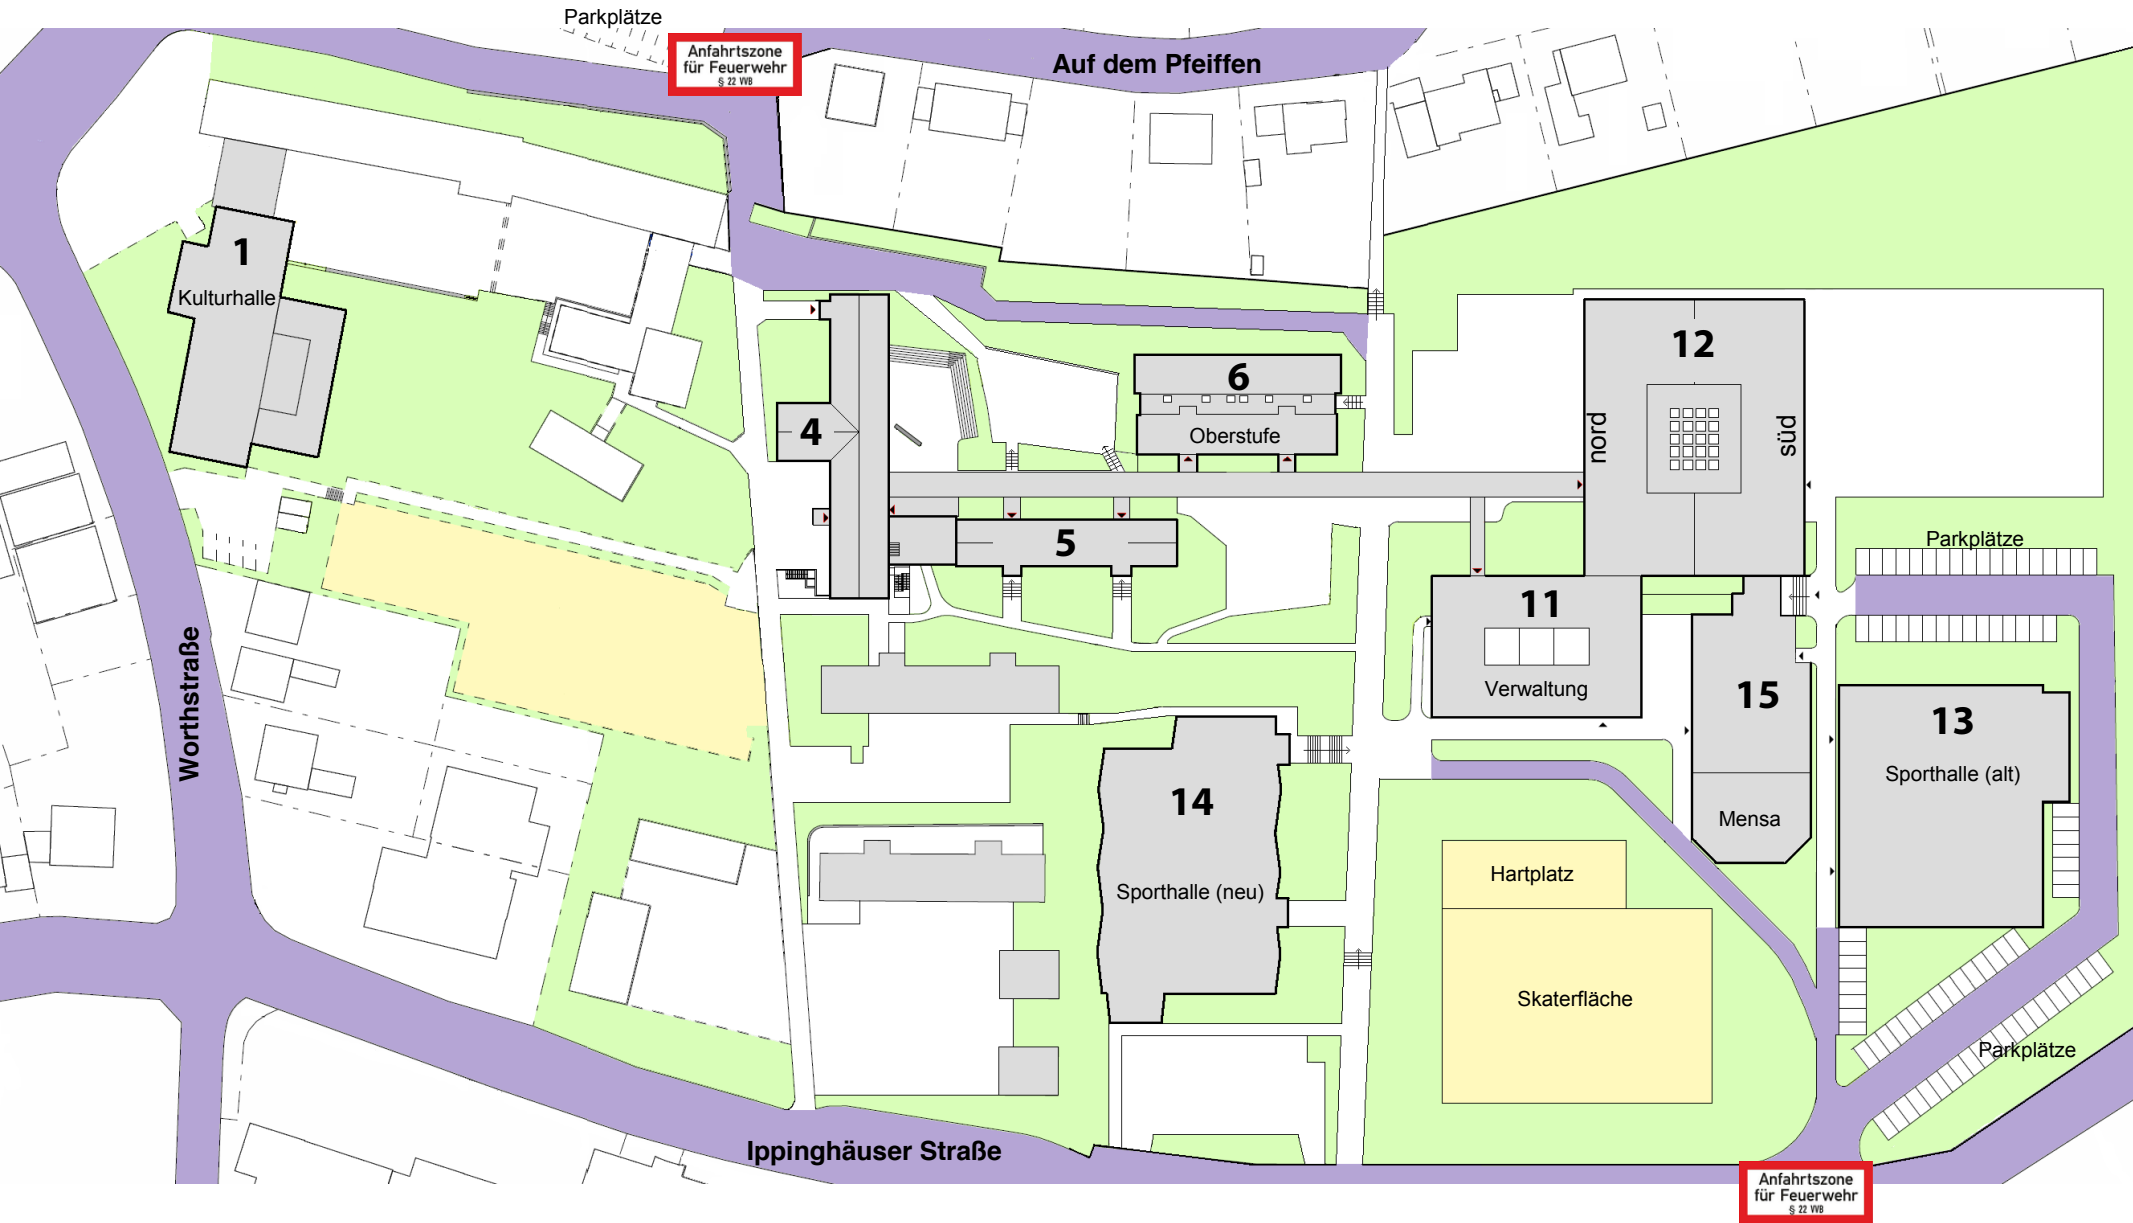

Gebäudeplan

Anfahrtszone
für Feuerwehr
§ 22 VB

Auf dem Pfeiffen

1

Kulturhalle

4

6

Oberstufe

5

12

nord

süd

11

Verwaltung

15

Mensa

13

Sporthalle (alt)

14

Sporthalle (neu)

Hartplatz

Skaterfläche

Worthstraße

Ippinghäuser Straße