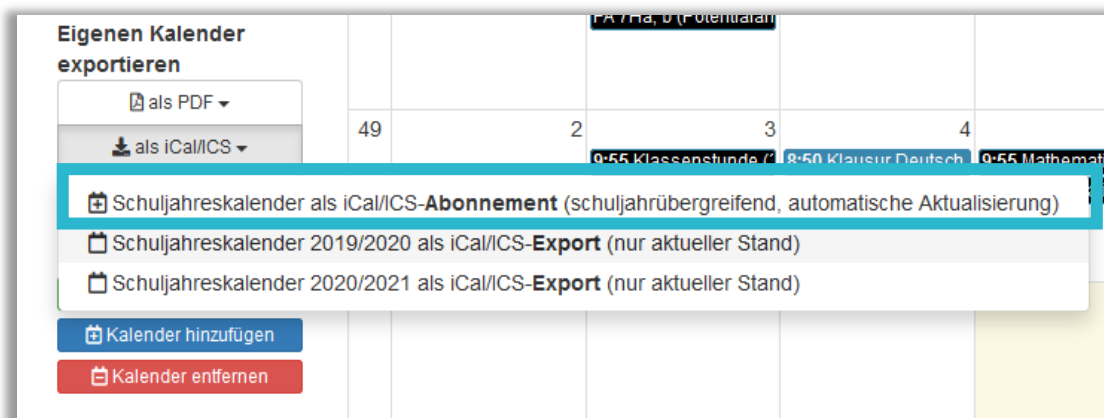

3. Wählen Sie „Schuljahreskalender als iCal/ICS-**Abonnement**“ aus, sodass sich der Kalender dauerhaft automatisch aktualisiert.