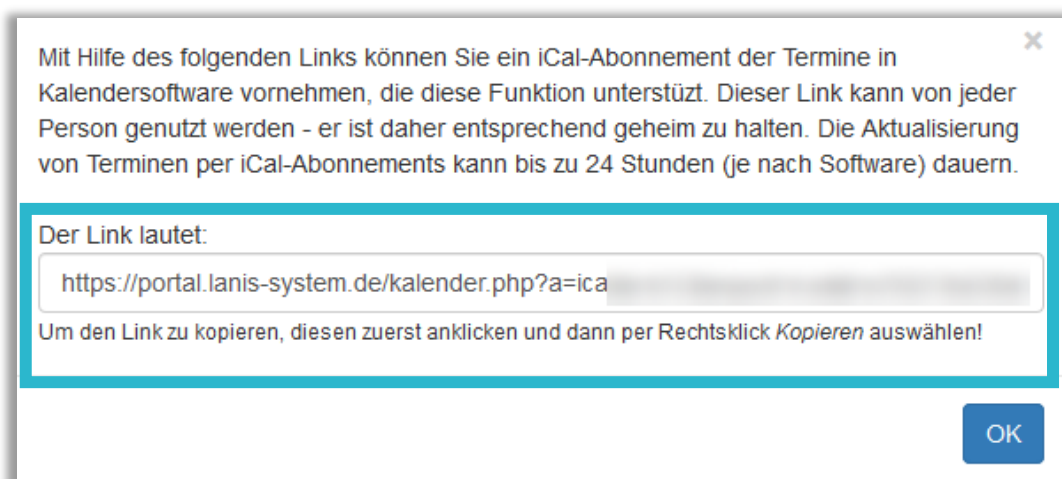

4. Fügen Sie den angezeigten Link in Ihrem Kalenderprogramm ein: