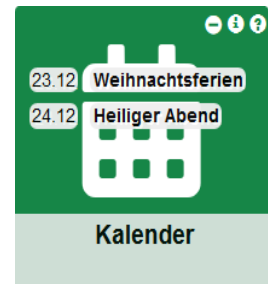

Schulkalender abonnieren

Den Schulkalender in ein Kalenderprogramm einfügen

Informationen zum Tool

Ein Kalender für die ganze Schule zu pflegen, ermöglicht die App Schulkalender durch eine einfache, aber dennoch mächtige Terminverwaltung, welche zwischen Lehrenden, Lernenden, deren Eltern sowie der Öffentlichkeit unterscheidet.

Der aktuelle Kalender ist immer im Schulportal zu finden. Dieser kann aber auch als „iCal“ abonniert werden, um ihn in Verbindung mit einem Kalenderprogramm auf dem eigenen PC, Tablet oder Smartphone zu nutzen. Spätestens alle 24 Stunden (abhängig von dem verwendeten Programm) wird der Kalender aktualisiert.

Nutzen für Lehrende

- Überblick über die eigenen relevanten Termine
- Kombination mit privaten Terminkalendern möglich
- Nutzung und Ansicht des Kalenders in gewohnten Programmen auf dem PC, Tablet oder Smartphone

Anleitung zum Aufruf

1. Nach der Anmeldung klicken Sie im Schulportal auf die Kachel „**Kalender**“.

2. Auf der linken Seite des Tools finden Sie die Möglichkeit, den iCal-Link für Ihren Kalender aufzurufen:

Kalender

Filter

Eigenen Kalender exportieren

Export „iCal/ICS“ anklicken.