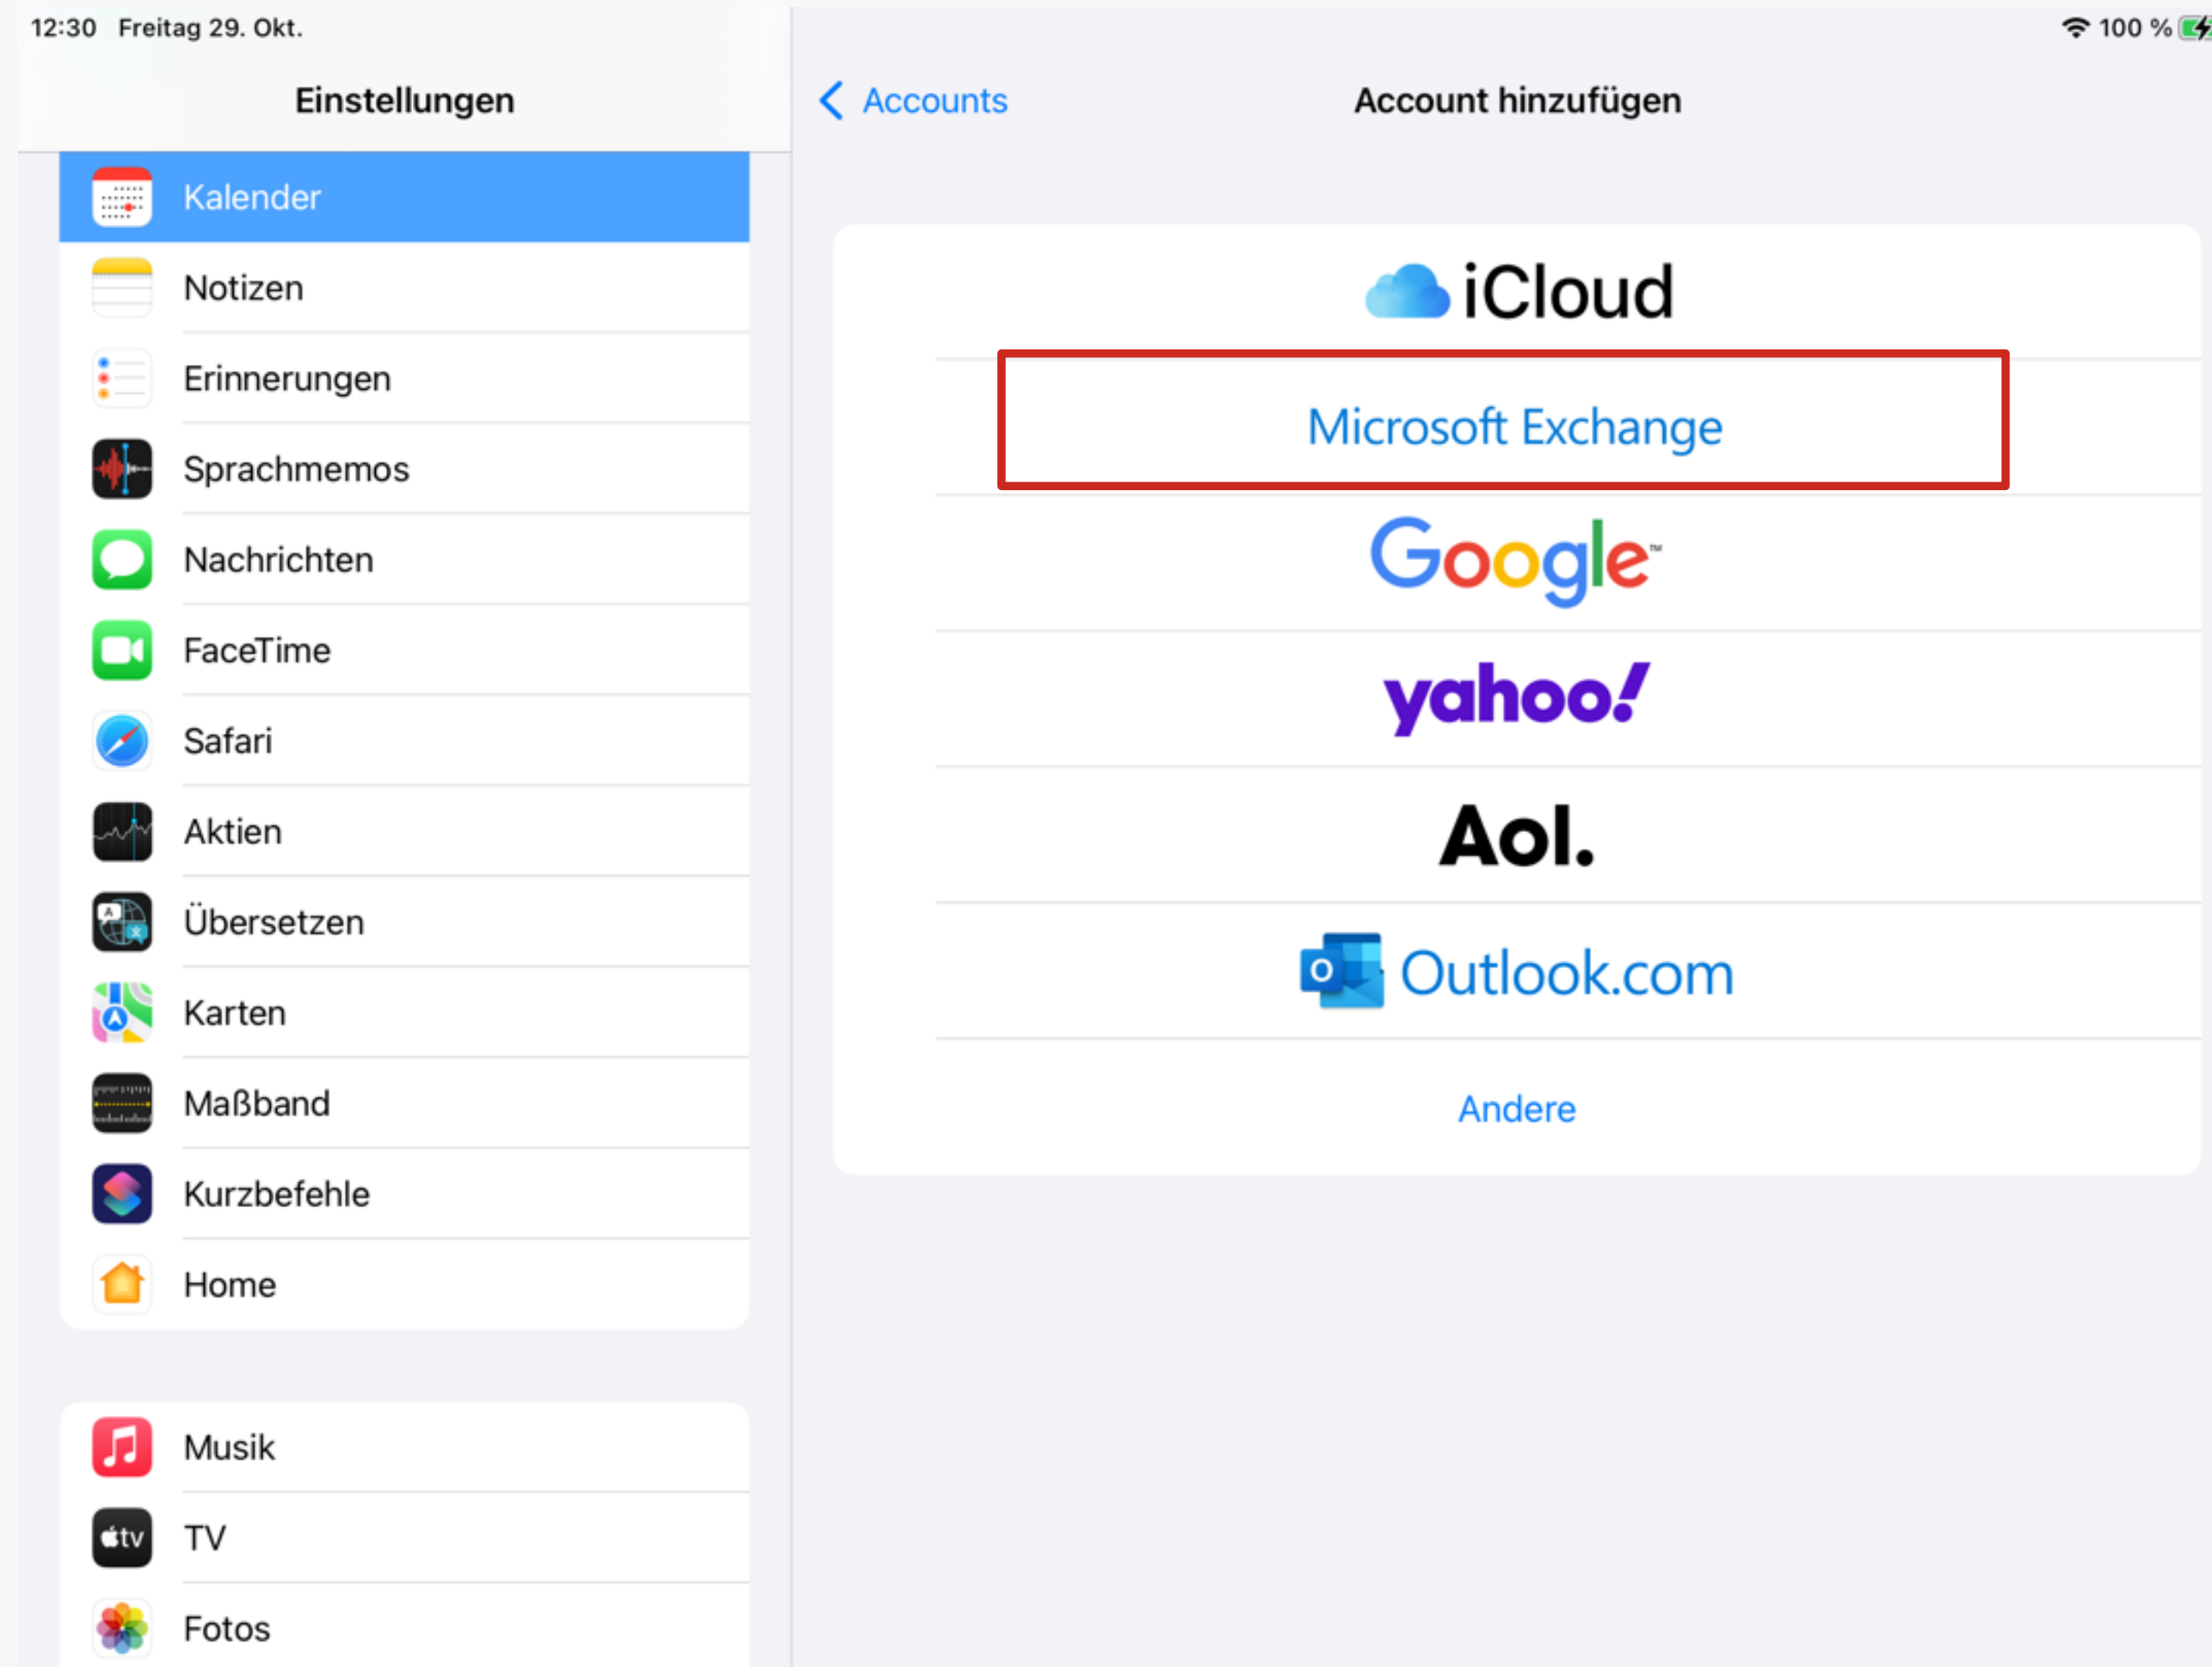

Abo – im Kalender