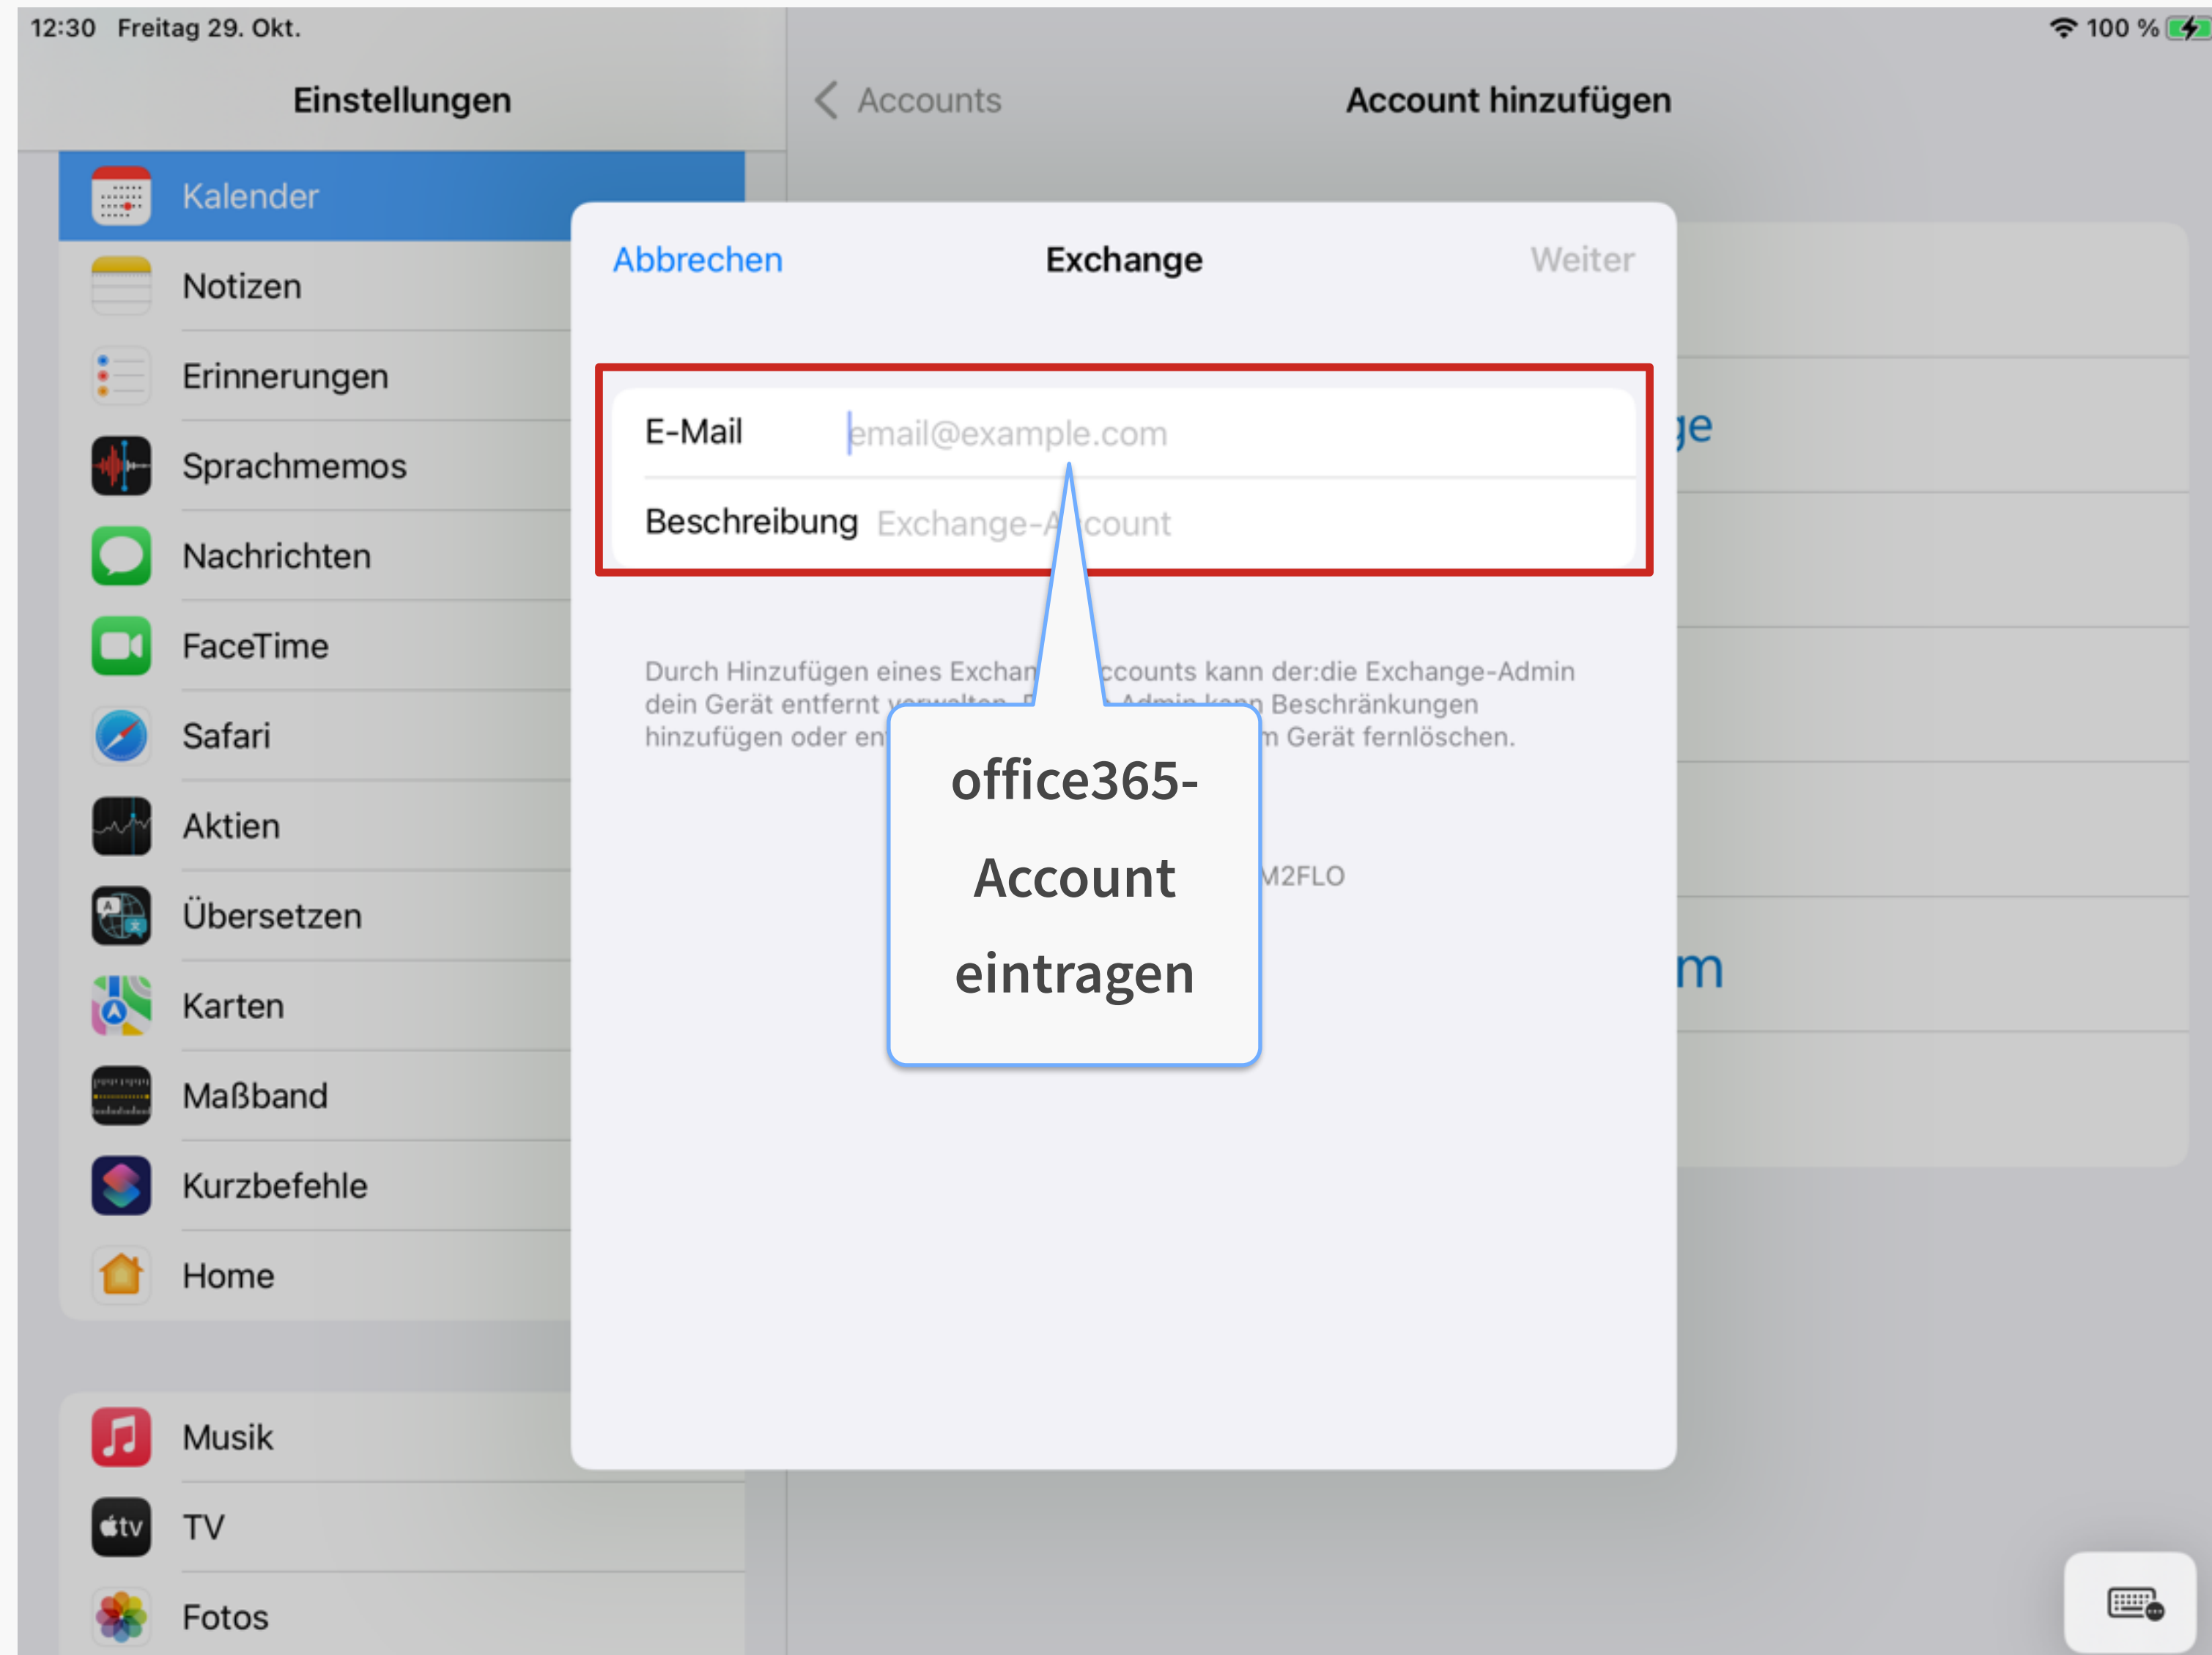

Abo – im Kalender